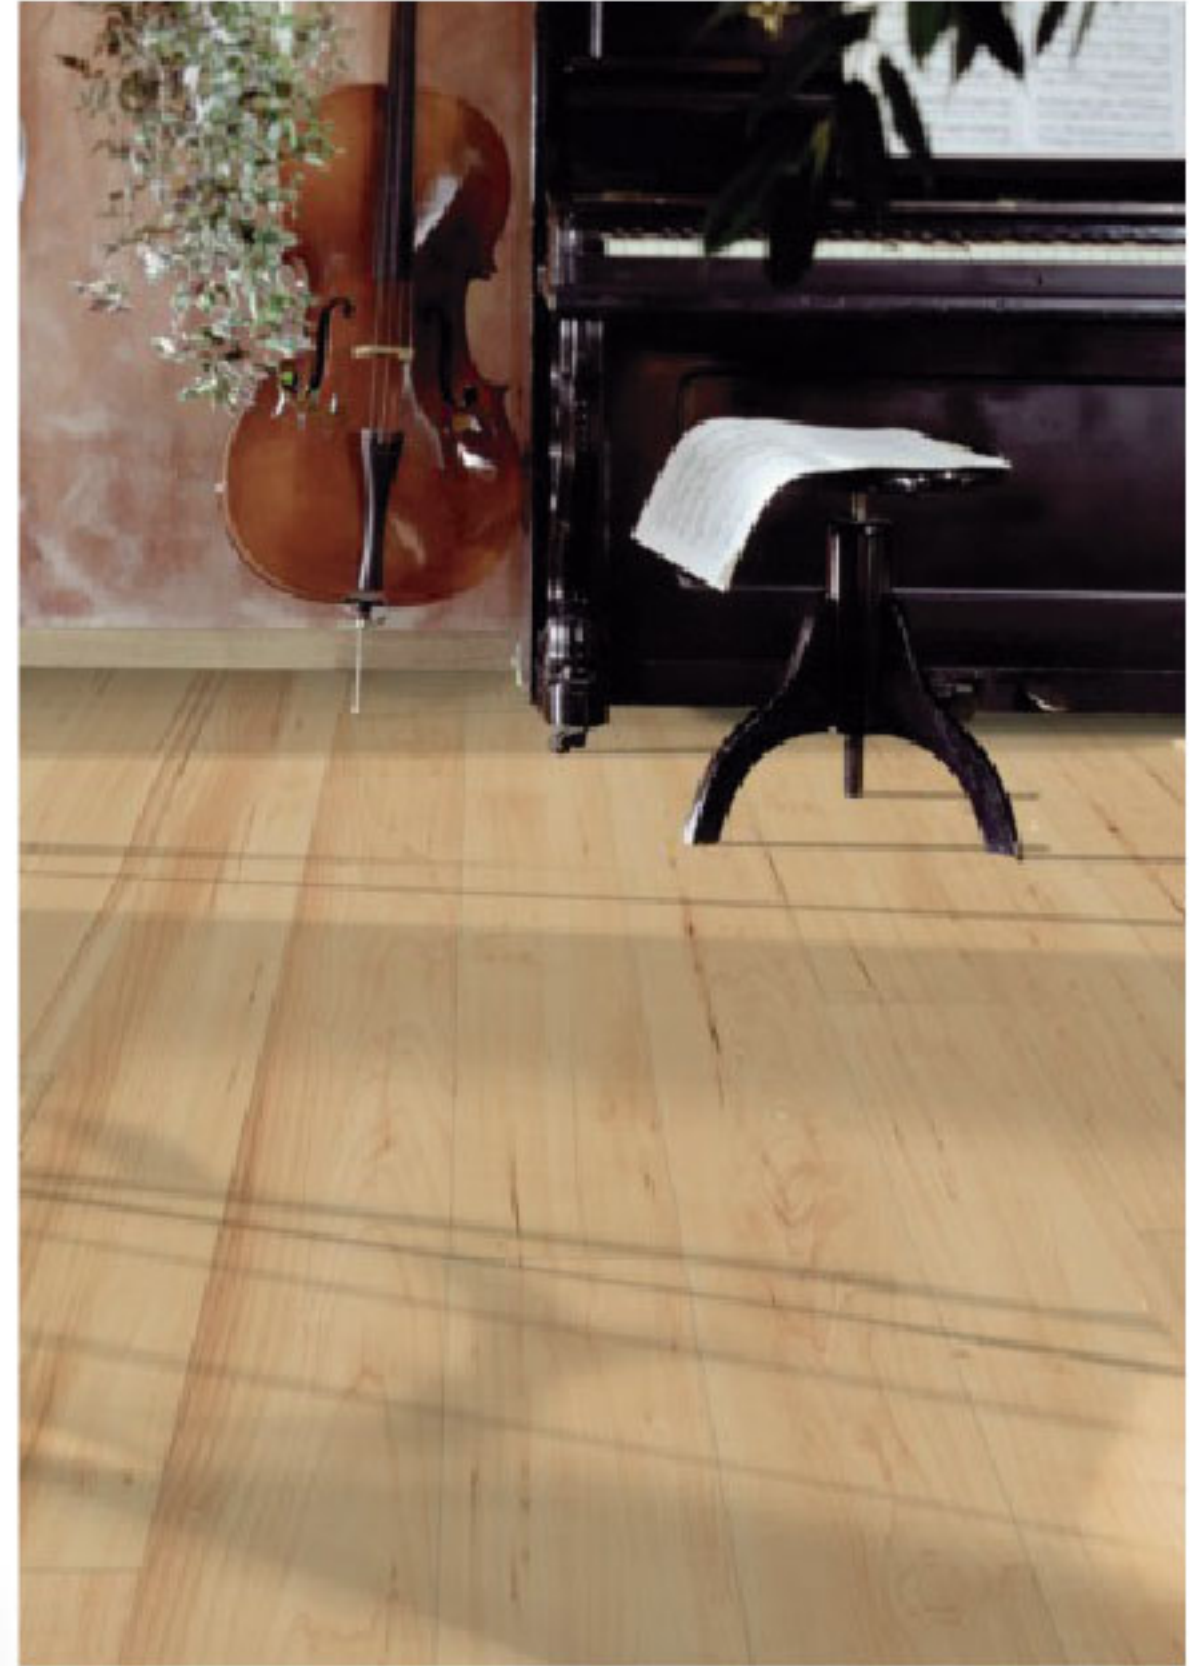

especificaciones

dureza: janka 1250
superficie: liso
brillo: 20
resistencia: 500 taber

construcción

ensamble: lengüeta / ranura
borde: bisel redondo 1mm
capa inferior: abedul 1 mm
soporte: contrachapado abedul 10 mm

Premium World : Whitewashed Oak Light : Art-Nr. 21403

Trend World : Acazia : Art-Nr. 22143

Trend World : Oak Select 3-Strip : Art-Nr. 26129

Trend World : Pear 2 Strip : Art-Nr. 24360

Trend World : Sw amp Oak Full Plank : Art-Nr. 21385