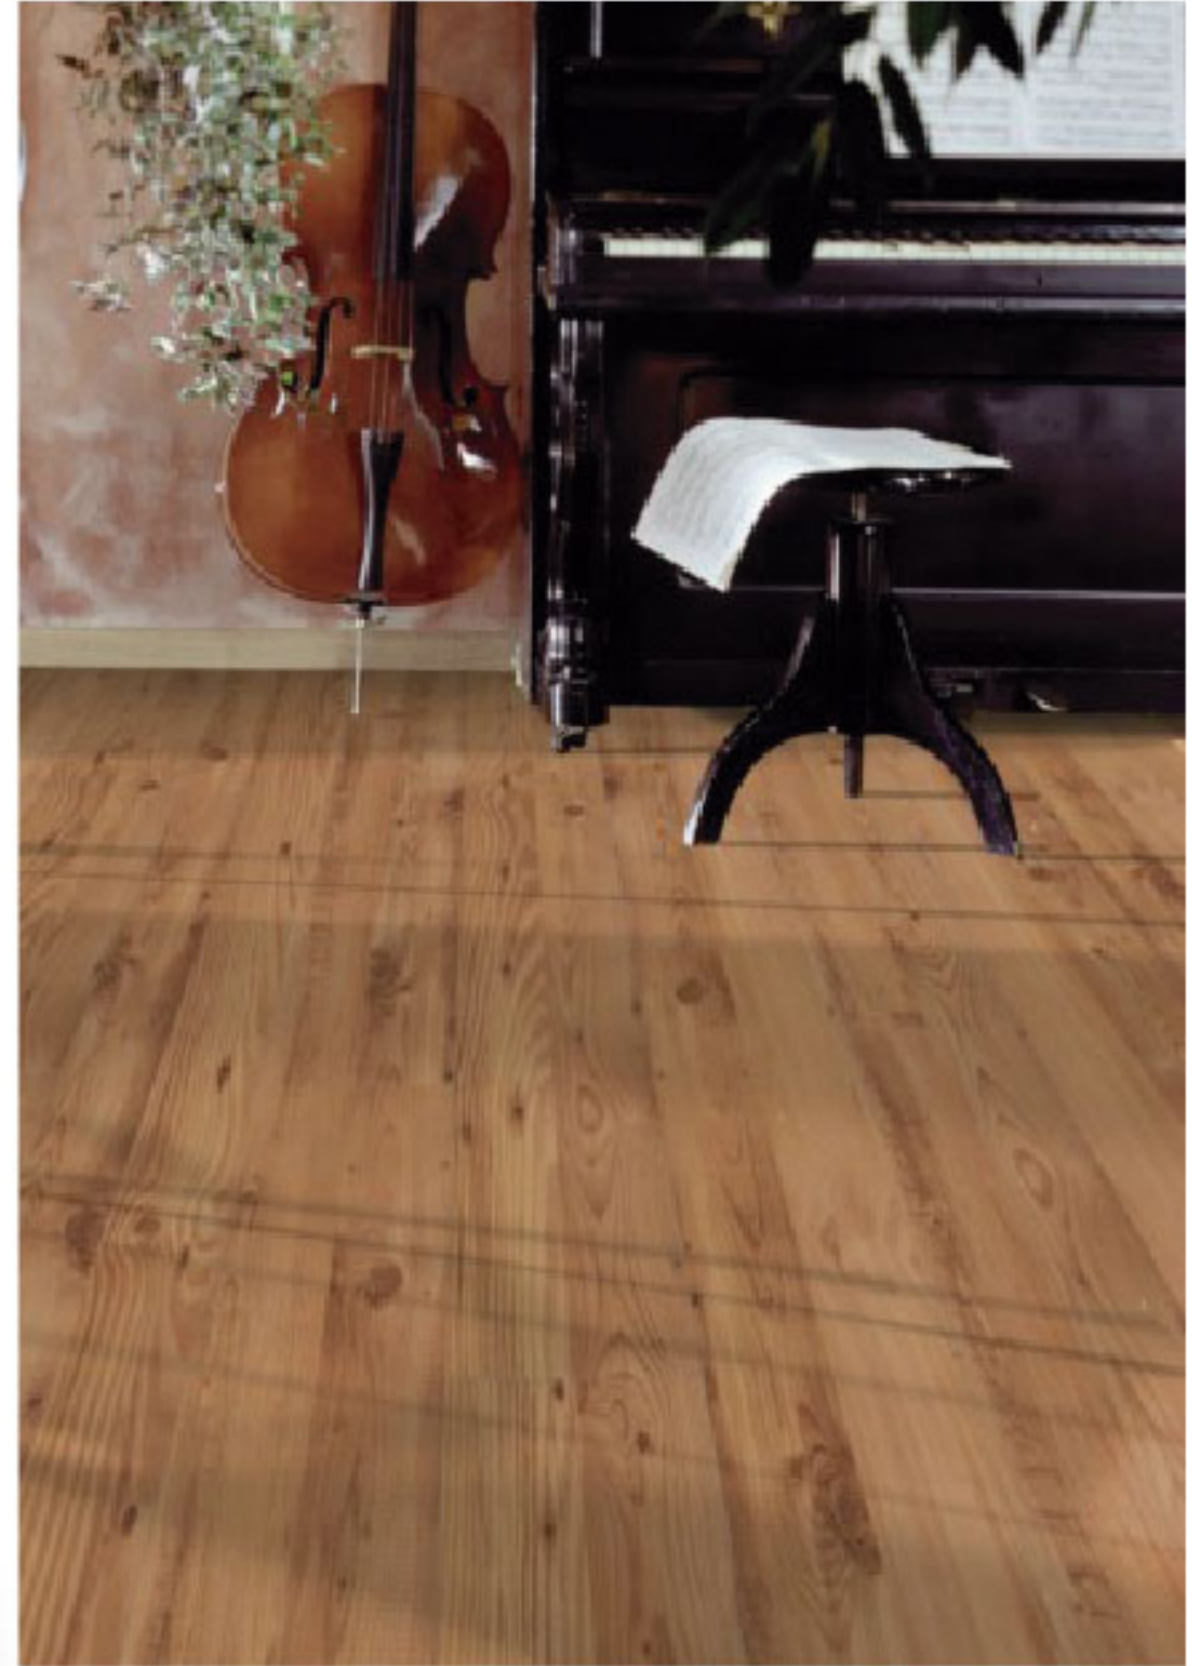

Trend World : Natural Maple Full Plank : Art-Nr. 21388

Trend World : Pine Full Plank : Art-Nr. 21379